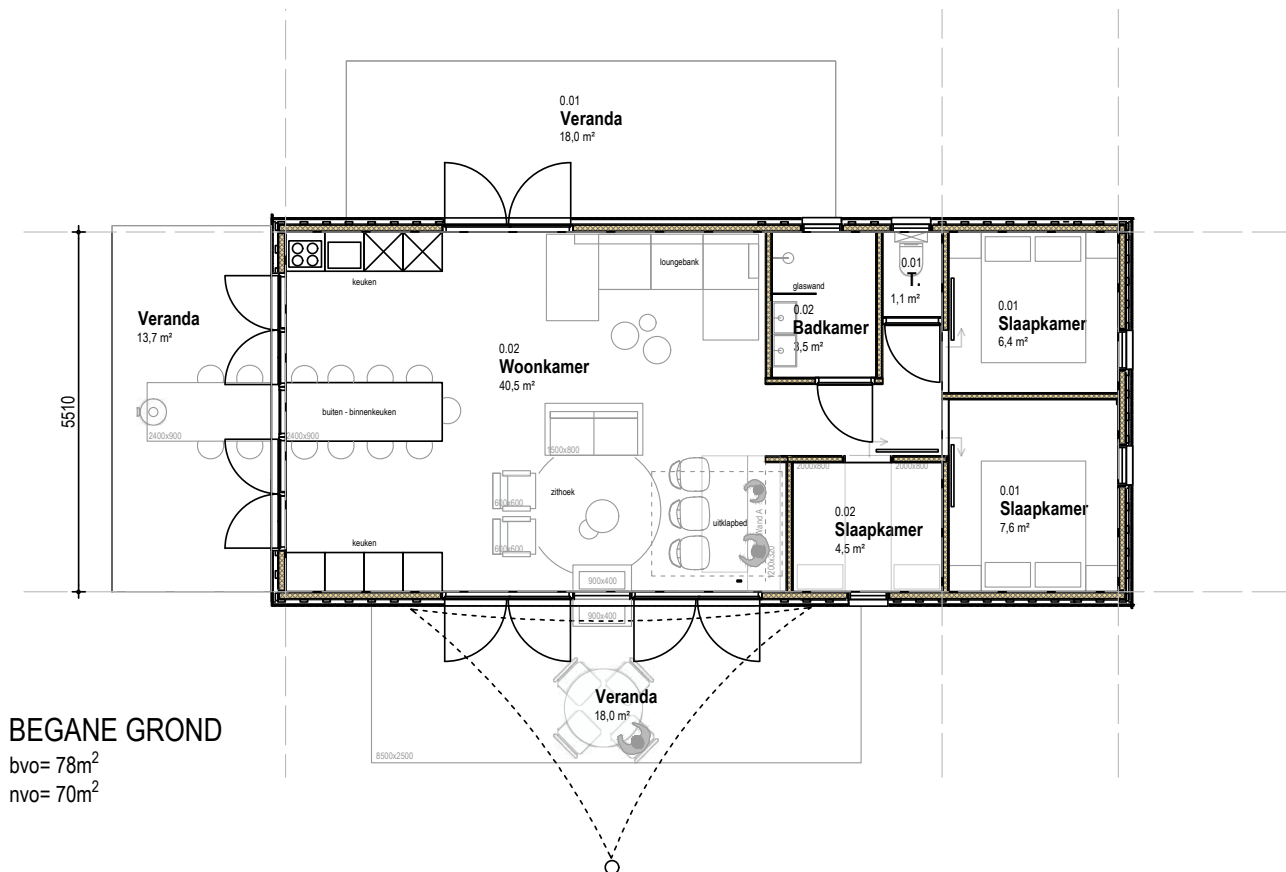

BEGANE GROND

bvo= 78m²
nvo= 70m²

Kijk voor meer informatie op

www.europarcsverkoop.nl

Maak via de website direct een afspraak met één van onze aankoopadviseurs. Zij informeren u verder over het aankooptraject, de te behalen huuropbrengsten en alle mogelijkheden bij aankoop van een recreatiewoning. U kunt natuurlijk ook onze open dagen bezoeken.

Kijk voor alle data op www.europarcsverkoop.nl

+31 (0)88 – 070 8000

info@europarcs.nl