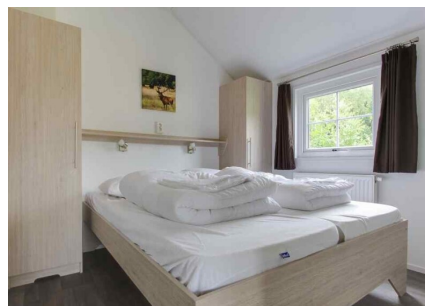

Aantal personen: 4

Aantal kamers: 3

Type: Boslodge

Locatie: Resort De Wijde Werelt

Deze vrijstaande recreatiewoning is geschikt voor 4 personen. De keuken is voorzien van een vaatwasser. Er zijn 2 slaapkamers, waarvan 1 is uitgerust met een tweepersoonsbed en 1 met 2 éénpersoonsbedden. De badkamer is voorzien van een douche en een toilet. De recreatiewoning heeft een eigen overdekt terras.