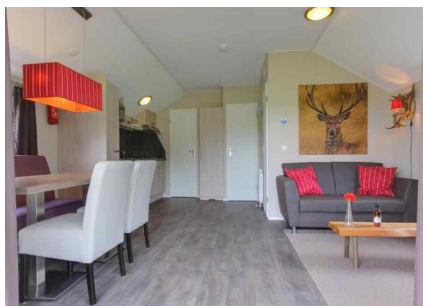

Aantal personen: 4

Aantal kamers: 3

Type: Boslodge

Locatie: Resort De Wijde Werelt

Deze vrijstaande recreatiewoning is geschikt voor 4 personen. De keuken is voorzien van een vaatwasser. Er zijn 2 slaapkamers, waarvan 1 is uitgerust met een tweepersoonsbed en 1 met 2 éénpersoonsbedden. De badkamer is voorzien van een douche en een toilet. De recreatiewoning heeft een eigen overdekt terras.