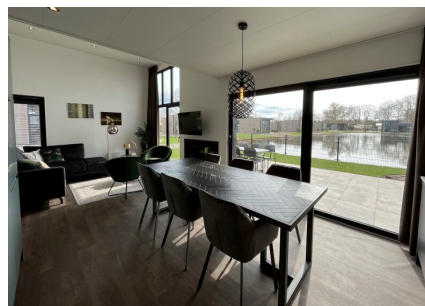

Aantal personen: 6

Aantal kamers: 4

Type: Cube Elite Premium

Locatie: EuroParcs Bad Hoophuizen

De Cube Elite Premium beschikt over een prachtig ruime en moderne living met heldere lichtinval. De bijzondere raampartijen aan weerszijde van de royale binnen en buiten combinatiehaard geven deze woning zijn unieke karakter en uitstraling. De raampartijen beschikken elk over een schuifpui, die over de volledige breedte van de woning geopend kunnen worden. Hierdoor verlengt u uw living met uw royale buitenterras, waardoor u een enorme leefruimte creëert. De schitterende luxe keuken is van alle gemakken voorzien met luxe inbouwapparatuur. De villa heeft twee of drie zeer ruime slaapkamers. Ook beschikt de Cube Elite Premium over twee prachtige luxe badkamers. De Cube Elite Premium heeft een aparte toiletruimte met zwevend toilet. De Cube Elite is uitstekend geïsoleerd en voorzien van centrale verwarming.

Getoonde prijs is exclusief kavel, meubelpakket en tuinaanleg.

Meer informatie: <https://www.europarcsverkoop.nl/aanbod-recreatiewoningen/cube-elite-1508>

Recreatie woning vanaf € 230.000