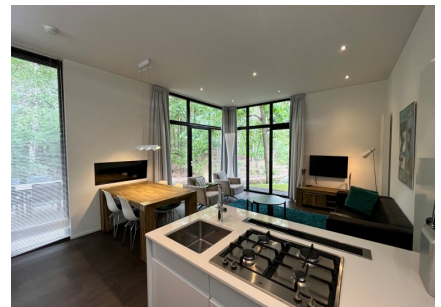

Aantal personen: 4

Aantal kamers: 3

**Type: Cube Exclusif****Locatie: EuroParcs De Zanding**

4-persoons vakantiewoning met 2 slaapkamers en één badkamer

Comfort van binnen en buiten, daar staat deze 4-persoons vakantiewoning voor. De mooie locatie met uitzicht over de tuin bindt de ogen elke dag weer op prettige wijze, daarnaast is de woning zelf ook onderscheidend. Zowel van binnen als buiten zijn onderhoudsvriendelijke materialen gebruikt, verder is ze volledig geïsoleerd en voorzien van dubbele beglazing. De grote ramen verschaffen u elke dag weer een mooie aanblik over het 'groen' wat het gevoel van rust en ruimte, waar een vakantie veelal voor staat, versterkt. Datzelfde doet ook het terras aan de voorzijde van de vakantiewoning.

Het gevoel van rust en ruimte is ook van toepassing wanneer u de woning binnengaat. U komt direct in de grote living met open keuken die bestaat uit een keukenblok en alle benodigde keukenaccessoires.