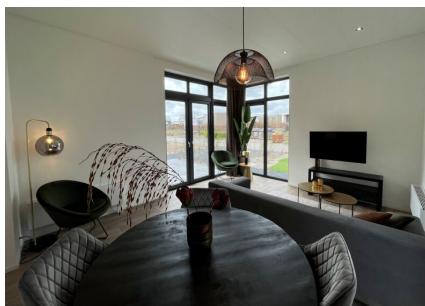

**Aantal personen: 4****Aantal kamers: 3****Type: Cube La Mer****Locatie: EuroParcs Veluwemeer**

De Cube La Mer kenmerkt zich door zijn bijzondere vormgeving. Wie wil er nou niet recreëren in deze luxe woning? De woning heeft een ruime master bedroom en ook de tweede slaapkamer is royaal van opzet. De separate badkamer met toilet is luxe afgewerkt. De keuken is voorzien van inbouwapparatuur en heeft een hoge kwaliteit van afwerking.