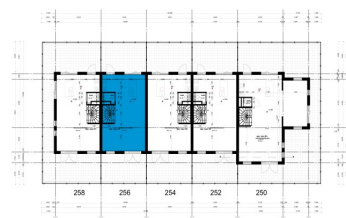

Aantal personen: 10

Aantal kamers: 7

Type: De Hanze 256

Locatie: EuroParcs De IJssel Eilanden

De Hanze is de naam van het tweede blok. Dit blok beschikt over 5 rijtjeswoningen, vakantiewoningen die de begane grond, eerste verdieping én tweede verdieping omvatten. U heeft hierbij als extra's een ruim terras dat door de balustrade erboven veel beschutting biedt tegen zon en regen en een ruim balkon dat het uitzicht over het water nog indrukwekkender maakt.