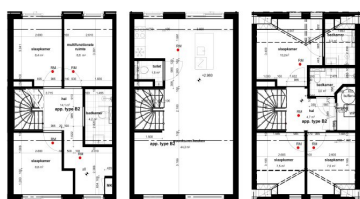

Aantal personen: 10

Aantal kamers: 7

Type: De Hanze 256

Locatie: EuroParcs De IJssel Eilanden

De Hanze is de naam van het tweede blok. Dit blok beschikt over 5 rijtjeswoningen, vakantiewoningen die de begane grond, eerste verdieping én tweede verdieping omvatten. U heeft hierbij als extra's een ruim terras dat door de balustrade erboven veel beschutting biedt tegen zon en regen en een ruim balkon dat het uitzicht over het water nog indrukwekkender maakt.