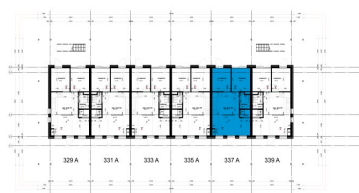

**Aantal personen: 4****Aantal kamers: 3****Type: De Reeve 337A****Locatie: EuroParcs De IJssel Eilanden**

Een vakantiewoning die de rijke herenhuizen in zowel Amsterdam als Kampen weerspiegelt maar ook geïnspireerd is op de wereldberoemde Ponte Vecchio in Florence. Hollands Glorie wordt in het type De Reeve uitgebeeld door de krachtige aanblik en de stijlvolle ramen die op fraaie architectonische wijze in het ontwerp zijn ingebed. Ze versterken daarmee het beeld van voorportaal, van boegbeeld met een weids uitzicht over het water. Bijna Italiaanse verfijndheid en het robuuste Nederlandse vrijheidsgevoel, gesymboliseerd door de panoramaview over het water, gaan bij dit type hand in hand.