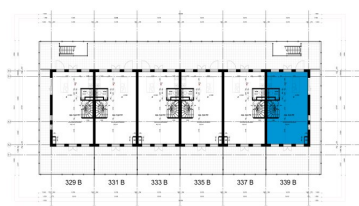

Aantal personen: 4**Aantal kamers: 3****Type: De Reeve 339B****Locatie: EuroParcs De IJssel Eilanden**

Een vakantiewoning die de rijke herenhuizen in zowel Amsterdam als Kampen weerspiegelt maar ook geïnspireerd is op de wereldberoemde Ponte Vecchio in Florence. Hollands Glorie wordt in het type De Reeve uitgebeeld door de krachtige aanblik en de stijlvolle ramen die op fraaie architectonische wijze in het ontwerp zijn ingebed. Ze versterken daarmee het beeld van voorportaal, van boegbeeld met een weids uitzicht over het water. Bijna Italiaanse verfijndheid en het robuuste Nederlandse vrijheidsgevoel, gesymboliseerd door de panoramaview over het water, gaan bij dit type hand in hand.