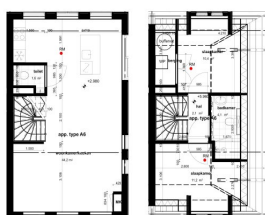

Aantal personen: 4**Aantal kamers: 3****Type: De Reeve 339B****Locatie: EuroParcs De IJssel Eilanden**

Een vakantiewoning die de rijke herenhuizen in zowel Amsterdam als Kampen weerspiegelt maar ook geïnspireerd is op de wereldberoemde Ponte Vecchio in Florence. Hollands Glorie wordt in het type De Reeve uitgebeeld door de krachtige aanblik en de stijlvolle ramen die op fraaie architectonische wijze in het ontwerp zijn ingebed. Ze versterken daarmee het beeld van voorportaal, van boegbeeld met een weids uitzicht over het water. Bijna Italiaanse verfijndheid en het robuuste Nederlandse vrijheidsgevoel, gesymboliseerd door de panoramaview over het water, gaan bij dit type hand in hand.