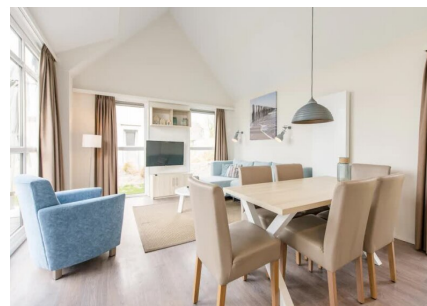

Aantal personen: 6

Aantal kamers: 4

Type: Duinvilla

Locatie: EuroParcs Ameland

6-persoons met 3 slaapkamers en één badkamer

Een mooie vakantiewoning voor kleine gezinnen, omdat ook de twee kinderen ieder over een eigen slaapkamer beschikken. Dát is de eerste indruk van dit type. Deze recreatiewoning staat verder qua uitstraling voor dat knusse familiekarakter dat zo herkenbaar is met thuis: comfortabel qua aankleding en herkenbaar qua duurzaamheidsniveau. Dat eerste houdt in dat de vakantiewoning met kwalitatief goed meubilair en sanitair is ingericht, het tweede betekent dat er een scala aan duurzaamheidsmaatregelen is genomen tijdens de bouw van het recreatieobject. Denk hierbij aan de toepassing van onderhoudsvriendelijke materialen, een 100 procent isolatie van het recreatie-object en de inbouw van dubbele beglazing.