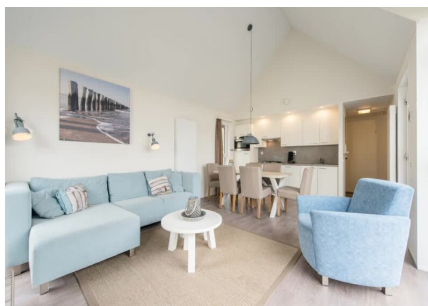

Aantal personen: 6

Aantal kamers: 4

Type: Duinvilla

Locatie: EuroParcs Ameland

6-persoons met 3 slaapkamers en één badkamer

Een mooie vakantiewoning voor kleine gezinnen, omdat ook de twee kinderen ieder over een eigen slaapkamer beschikken. Dát is de eerste indruk van dit type. Deze recreatiewoning staat verder qua uitstraling voor dat knusse familiekarakter dat zo herkenbaar is met thuis: comfortabel qua aankleding en herkenbaar qua duurzaamheidsniveau. Dat eerste houdt in dat de vakantiewoning met kwalitatief goed meubilair en sanitair is ingericht, het tweede betekent dat er een scala aan duurzaamheidsmaatregelen is genomen tijdens de bouw van het recreatieobject. Denk hierbij aan de toepassing van onderhoudsvriendelijke materialen, een 100 procent isolatie van het recreatie-object en de inbouw van dubbele beglazing.