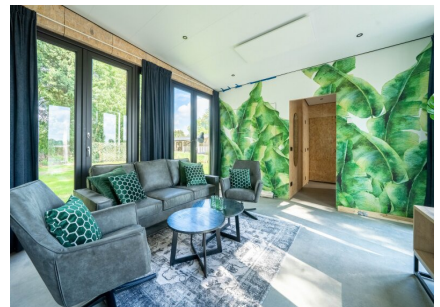

Aantal personen: 4

Aantal kamers: 3

Type: Just Nature

Locatie: Resort aan de Maas

Ons eerste type uit de lijn "EuroParcs loves Nature!" is het type 'Just Nature!' Een vakantiewoning van 60 m2 met twee ruime slaapkamers en de mogelijkheid van een gemakkelijk uitklapbaar tweepersoons bed in de zeer ruime en belevingsvolle living.

De mooie badkamer en een separaat toilet geven door de gebruikte materialen ook een luxe gevoel.

Uiteraard biedt de 'Just Nature' de mogelijkheid om volledig elektrisch te koken en is het koken door de unieke plek in de woning nog meer een natuurbeleving. Door de openslaande deuren direct bij de keuken plaatsen is het binnen koken en eten eigenlijk bijna letterlijk buiten.

Ook de verwarming en de warmwatervoorziening is volledig elektrisch en daarom beduidend minder natuurbelastend en als

Meer informatie: <https://www.europarcsverkoop.nl/aanbod-recreatiewoningen/eco-just-nature-274>

Recreatie woning vanaf € 155.000