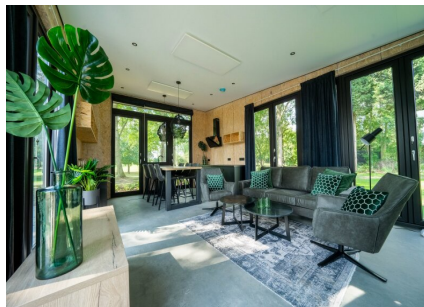

Aantal personen: 4

Aantal kamers: 3

Type: Just Nature

Locatie: Resort aan de Maas

Ons eerste type uit de lijn "EuroParcs loves Nature!" is het type 'Just Nature!' Een vakantiewoning van 60 m2 met twee ruime slaapkamers en de mogelijkheid van een gemakkelijk uitklapbaar tweepersoons bed in de zeer ruime en belevingsvolle living.

De mooie badkamer en een separaat toilet geven door de gebruikte materialen ook een luxe gevoel.

Uiteraard biedt de 'Just Nature' de mogelijkheid om volledig elektrisch te koken en is het koken door de unieke plek in de woning nog meer een natuurbeleving. Door de openslaande deuren direct bij de keuken plaatsen is het binnen koken en eten eigenlijk bijna letterlijk buiten.