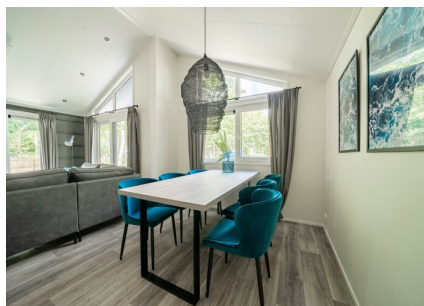

Aantal personen: 6**Aantal kamers: 4****Type: Hackfort Concept****Locatie: EuroParcs Aan de Maas**

Het nieuwste type Hackfort (Hackfort Concept) is ruim en comfortabel. Dit type is onderhoudsvriendelijk en zeer compleet afgewerkt met duurzame materialen. Dit geeft de recreatiewoning een aangenaam en robuust uiterlijk.

De Hackfort Concept heeft een ruime en lichte woonkamer en een luxe open keuken. Verder kent deze recreatiewoning drie slaapkamers en een badkamer met luxe sanitair en een toilet.

Getoonde prijs is een vanaf prijs, exclusief kavel, meubelpakket en tuinaanleg.