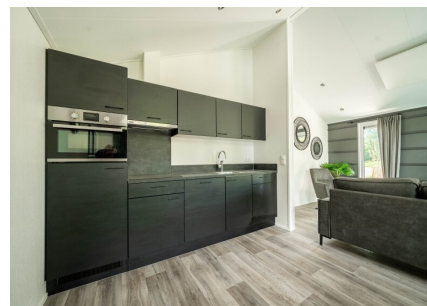

Aantal personen: 6

Aantal kamers: 4

Type: Hackfort Concept

Locatie: EuroParcs Aan de Maas

Het nieuwste type Hackfort (Hackfort Concept) is ruim en comfortabel. Dit type is onderhoudsvriendelijk en zeer compleet afgewerkt met duurzame materialen. Dit geeft de recreatiewoning een aangenaam en robuust uiterlijk.

De Hackfort Concept heeft een ruime en lichte woonkamer en een luxe open keuken. Verder kent deze recreatiewoning drie slaapkamers en een badkamer met luxe sanitair en een toilet.

Getoonde prijs is een vanaf prijs, exclusief kavel, meubelpakket en tuinaanleg.

Meer informatie: <https://www.europarcsverkoop.nl/aanbod-recreatiewoningen/hackfort-concept-390>

Recreatie woning vanaf € 159.500