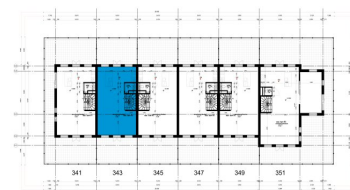

Aantal personen: 10

Aantal kamers: 7

Type: Havenpoort 343

Locatie: EuroParcs De IJssel Eilanden

Type Havenpoort komt meer dan alleen dicht bij de beleving van een reguliere woning: qua postuur, grootte en indeling is het ook een rijtjeswoning. Want een vakantiewoning die uit drie lagen bestaat is uniek! Het is bovendien een vakantiewoning die je in Amsterdam en ook onder meer in de havenkom van Zuiderzeesteden als Hoorn en Enkhuizen tegenkomt: rijke herenhuisen die Hollands Glorie van weleer uitbeelden met hun tuitgevel, krachtige aanblik en grote ramen die op fraaie architectonische wijze in het ontwerp zijn ingebed. Ze versterken daarmee het beeld van voorportaal, van boegbeeld met een weids uitzicht over het water. Bijna Italiaanse verfijndheid en het robuuste Nederlandse vrijheidsgevoel, gesymboliseerd door de panoramaview over het water, gaan bij dit type hand in hand.