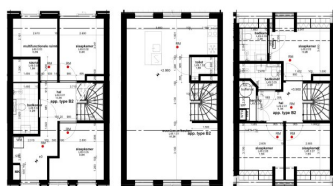

Aantal personen: 10

Aantal kamers: 7

Type: Havenpoort 343

Locatie: EuroParcs De IJssel Eilanden

Type Havenpoort komt meer dan alleen dicht bij de beleving van een reguliere woning: qua postuur, grootte en indeling is het ook een rijtjeswoning. Want een vakantiewoning die uit drie lagen bestaat is uniek! Het is bovendien een vakantiewoning die je in Amsterdam en ook onder meer in de havenkom van Zuiderzeesteden als Hoorn en Enkhuizen tegenkomt: rijke herenhuisen die Hollands Glorie van weleer uitbeelden met hun tuitgevel, krachtige aanblik en grote ramen die op fraaie architectonische wijze in het ontwerp zijn ingebed. Ze versterken daarmee het beeld van voorportaal, van boegbeeld met een weids uitzicht over het water. Bijna Italiaanse verfijndheid en het robuuste Nederlandse vrijheidsgevoel, gesymboliseerd door de panoramaview over het water, gaan bij dit type hand in hand.