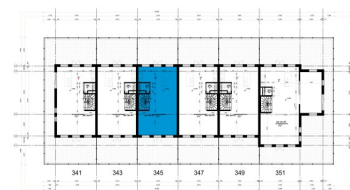

Aantal personen: 10**Aantal kamers: 7****Type: Havenpoort 345****Locatie: EuroParcs De IJssel Eilanden**

Type Havenpoort komt meer dan alleen dicht bij de beleving van een reguliere woning: qua postuur, grootte en indeling is het ook een rijtjeswoning. Want een vakantiewoning die uit drie lagen bestaat is uniek! Het is bovendien een vakantiewoning die je in Amsterdam en ook onder meer in de havenkom van Zuiderzeesteden als Hoorn en Enkhuizen tegenkomt: rijke herenhuisen die Hollands Glorie van weleer uitbeelden met hun tuitgevel, krachtige aanblik en grote ramen die op fraaie architectonische wijze in het ontwerp zijn ingebed. Ze versterken daarmee het beeld van voorportaal, van boegbeeld met een weids uitzicht over het water. Bijna Italiaanse verfijndheid en het robuuste Nederlandse vrijheidsgevoel, gesymboliseerd door de panoramaview over het water, gaan bij dit type hand in hand.