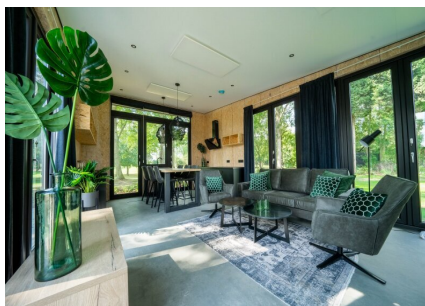

Aantal personen: 4

Aantal kamers: 3

Type: Just Nature

Locatie: EuroParcs Reestervallei

Ons eerste type uit de lijn "EuroParcs loves Nature!" is het type 'Just Nature!' Een vakantiewoning van 60 m2 met twee ruime slaapkamers en de mogelijkheid van een gemakkelijk uitklapbaar tweepersoons bed in de zeer ruime en belevingsvolle living.

De mooie badkamer en een separaat toilet geven door de gebruikte materialen ook een luxe gevoel.

Uiteraard biedt de 'Just Nature' de mogelijkheid om volledig elektrisch te koken en is het koken door de unieke plek in de woning nog meer een natuurbeleving. Door de openslaande deuren direct bij de keuken plaatsen is het binnen koken en eten eigenlijk bijna letterlijk buiten.

Ook de verwarming en de warmwatervoorziening is volledig elektrisch en daarom beduidend minder natuurbelastend en als volledig
Meer informatie: <https://www.europarcsverkoop.nl/aanbod-recreatiewoningen/just-nature-1961>

Recreatie woning vanaf € 129.500