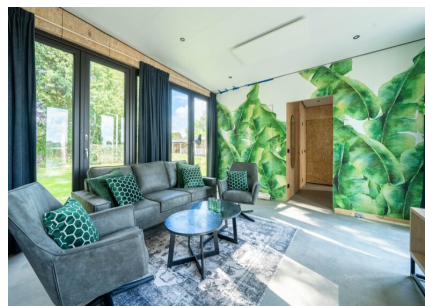

Aantal personen: 4

Aantal kamers: 3

Type: Just Nature

Locatie: EuroParcs Reestervallei

Ons eerste type uit de lijn "EuroParcs loves Nature!" is het type 'Just Nature!' Een vakantiewoning van 60 m2 met twee ruime slaapkamers en de mogelijkheid van een gemakkelijk uitklapbaar tweepersoons bed in de zeer ruime en belevingsvolle living.

De mooie badkamer en een separaat toilet geven door de gebruikte materialen ook een luxe gevoel.

Uiteraard biedt de 'Just Nature' de mogelijkheid om volledig elektrisch te koken en is het koken door de unieke plek in de woning nog meer een natuurbeleving. Door de openslaande deuren direct bij de keuken plaatsen is het binnen koken en eten eigenlijk bijna letterlijk buiten.

Ook de verwarming en de warmwatervoorziening is volledig elektrisch en daarom beduidend minder natuurbelastend en als volledig
Meer informatie: <https://www.europarcsverkoop.nl/aanbod-recreatiewoningen/just-nature-1961>

Recreatie woning vanaf € 129.500