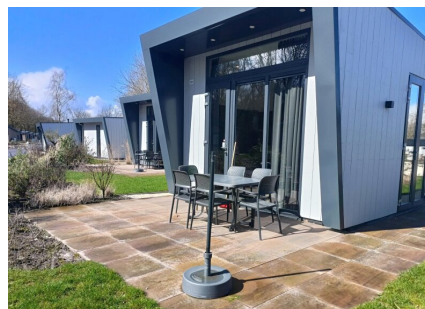

Aantal personen: 4**Aantal kamers: 3****Type: Just Nature 524****Locatie: EuroParcs Kaatsheuvel**

Comfort van binnen en buiten, daar staat deze 4-persoons vakantiewoning voor. De mooie locatie met uitzicht over de tuin bindt de ogen elke dag weer op prettige wijze, daarnaast is de woning zelf ook onderscheidend. Zowel van binnen als buiten zijn onderhoudsvriendelijke materialen gebruikt, verder is ze volledig geïsoleerd en voorzien van dubbele beglazing. De grote ramen verschaffen u elke dag weer een mooi aanblik over het 'groen' wat het gevoel van rust en ruimte, waar een vakantie veelal voor staat, versterkt. Datzelfde doet ook het terras aan de voorzijde van de vakantiewoning.

Het gevoel van rust en ruimte is ook van toepassing wanneer u de woning binnengaat. U komt direct in de grote living met open keuken die bestaat uit een keukenblok en alle benodigde keukenaccessoires.