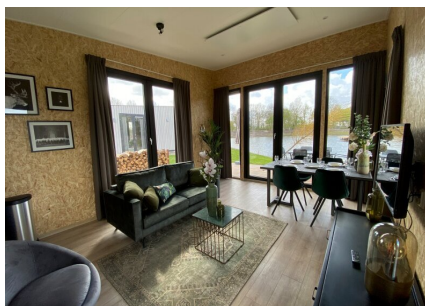

Aantal personen: 4

Aantal kamers: 3

Type: Just Nature Light

Locatie: EuroParcs Reestervallei

Een grootse vakantiewoning met een grote eet- en zitkamer en representatieve hal annex ontvangstruimte. Een vakantiewoning die in alles in verbinding staat met de natuur, gesymboliseerd door het groene dak met EPDM dakbedekking. Daarnaast is in dit type vakantiewoning ook de inrichting zoveel mogelijk met natuurlijke materialen. De grote lichtinval dankzij de grote raampartijen is een ander voorbeeld dat waar mogelijk de verbinding wordt gezocht met de natuur. Tegelijkertijd biedt dit type vakantiewoning veel comfort dankzij onder meer de riante badkamer met instapdouche en tweebakstafel. Ook de keuken is royaal qua uitrusting te noemen met een koelkast, combioven, vaatwasser en inductiekookplaat. Het slaapgenot komt tot uiting in de twee luxe slaapkamers. Verder is er een separaat toilet met fontein.