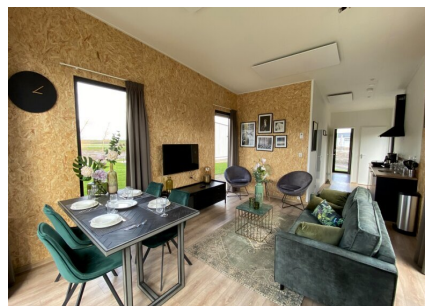

Aantal personen: 4**Aantal kamers: 3****Type: Just Nature Light****Locatie: EuroParcs De Rijp**

Een grootse vakantiewoning met een grote eet- en zitkamer en representatieve hal annex ontvangstruimte. Een vakantiewoning die in alles in verbinding staat met de natuur, gesymboliseerd door het groene dak met EPDM dakbedekking. Daarnaast is in dit type vakantiewoning ook de inrichting zoveel mogelijk met natuurlijke materialen. De grote lichtinval dankzij de grote raampartijen is een ander voorbeeld dat waar mogelijk de verbinding wordt gezocht met de natuur. Tegelijkertijd biedt dit type vakantiewoning veel comfort dankzij onder meer de riante badkamer met instapdouche en tweebakstafel. Ook de keuken is royaal qua uitrusting te noemen met een koelkast, combioven, vaatwasser en inductiekookplaat. Het slaapgenot komt tot uiting in de twee luxe slaapkamers. Verder is er een separaat toilet met fontein.