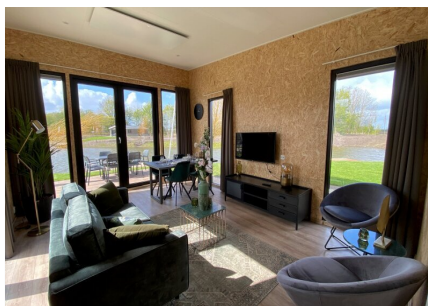

Aantal personen: 4**Aantal kamers: 3****Type: Just Nature Light****Locatie: EuroParcs De Rijp**

Een grootse vakantiewoning met een grote eet- en zitkamer en representatieve hal annex ontvangstruimte. Een vakantiewoning die in alles in verbinding staat met de natuur, gesymboliseerd door het groene dak met EPDM dakbedekking. Daarnaast is in dit type vakantiewoning ook de inrichting zoveel mogelijk met natuurlijke materialen. De grote lichtinval dankzij de grote raampartijen is een ander voorbeeld dat waar mogelijk de verbinding wordt gezocht met de natuur. Tegelijkertijd biedt dit type vakantiewoning veel comfort dankzij onder meer de riante badkamer met instapdouche en tweebakstafel. Ook de keuken is royaal qua uitrusting te noemen met een koelkast, combioven, vaatwasser en inductiekookplaat. Het slaapgenot komt tot uiting in de twee luxe slaapkamers. Verder is er een separaat toilet met fontein.