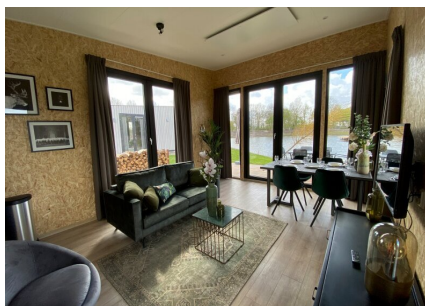

Aantal personen: 4**Aantal kamers: 3****Type: Just Nature Light****Locatie: EuroParcs De Rijp**

Een grootse vakantiewoning met een grote eet- en zitkamer en representatieve hal annex ontvangstruimte. Een vakantiewoning die in alles in verbinding staat met de natuur, gesymboliseerd door het groene dak met EPDM dakbedekking. Daarnaast is in dit type vakantiewoning ook de inrichting zoveel mogelijk met natuurlijke materialen. De grote lichtinval dankzij de grote raampartijen is een ander voorbeeld dat waar mogelijk de verbinding wordt gezocht met de natuur. Tegelijkertijd biedt dit type vakantiewoning veel comfort dankzij onder meer de riante badkamer met instapdouche en tweebakstafel. Ook de keuken is royaal qua uitrusting te noemen met een koelkast, combioven, vaatwasser en inductiekookplaat. Het slaapgenot komt tot uiting in de twee luxe slaapkamers. Verder is er een separaat toilet met fontein.