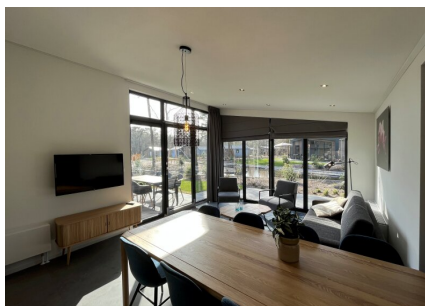

Aantal personen: 6**Aantal kamers: 4****Type: L-Cube Lodge****Locatie: EuroParcs Hooge Veluwe**

De L-Cube Lodge is door zijn stijl en klasse de ideale tweede woning. De woning heeft een strakke en moderne uitstraling. De luxe en praktische keuken is voorzien van alle moderne inbouwapparatuur. Naast de ruime en gezellige living, beschikt de L-Cube ook over drie slaapkamers en een fraaie volledig betegelde badkamer met inlopdouche en badkamermeubel. Op het betegelde ruime terras kunt heerlijk genieten en ontspannen.

Opmerkingen:

De L-Cube Lodge is onder architectuur gebouwd waarbij er gebruik is gemaakt van duurzame, hoogwaardige materialen, waardoor haar bijzondere karakter sterk wordt geaccentueerd.

Getoonde prijs is exclusief kavel, meubelpakket en tuinaanleg.