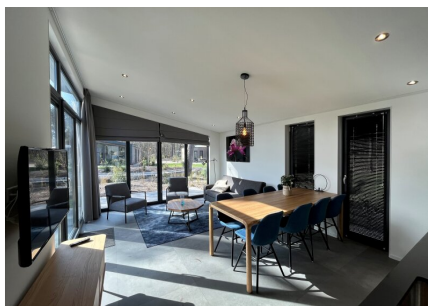

Aantal personen: 6**Aantal kamers: 4****Type: L-Cube Lodge****Locatie: EuroParcs Hooge Veluwe**

De L-Cube Lodge is door zijn stijl en klasse de ideale tweede woning. De woning heeft een strakke en moderne uitstraling. De luxe en praktische keuken is voorzien van alle moderne inbouwapparatuur. Naast de ruime en gezellige living, beschikt de L-Cube ook over drie slaapkamers en een fraaie volledig betegelde badkamer met inlopdouche en badkamermeubel. Op het betegelde ruime terras kunt heerlijk genieten en ontspannen.

Opmerkingen:

De L-Cube Lodge is onder architectuur gebouwd waarbij er gebruik is gemaakt van duurzame, hoogwaardige materialen, waardoor haar bijzondere karakter sterk wordt geaccentueerd.

Getoonde prijs is exclusief kavel, meubelpakket en tuinaanleg.