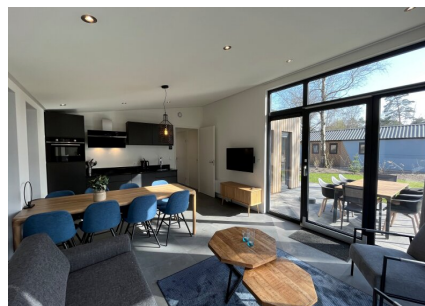

Aantal personen: 6**Aantal kamers: 4****Type: L-Cube Lodge****Locatie: EuroParcs Zuiderzee**

De L-Cube Lodge is door zijn stijl en klasse de ideale tweede woning. De woning heeft een strakke en moderne uitstraling. De luxe en praktische keuken is voorzien van alle moderne inbouwapparatuur. Naast de ruime en gezellige living, beschikt de L-Cube ook over drie slaapkamers en een fraaie volledig betegelde badkamer met inlopdouche en badkamermeubel. Op het betegelde ruime terras kunt heerlijk genieten en ontspannen.

Opmerkingen:

De L-Cube Lodge is onder architectuur gebouwd waarbij er gebruik is gemaakt van duurzame, hoogwaardige materialen, waardoor haar bijzondere karakter sterk wordt geaccentueerd.

Getoonde prijs is exclusief kavel, meubelpakket en tuinaanleg.