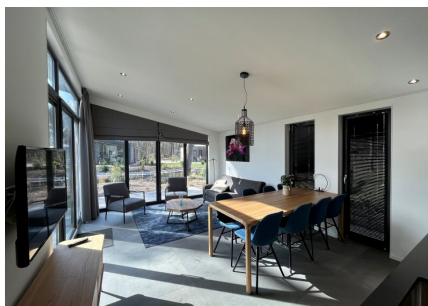

Aantal personen: 6**Aantal kamers: 4****Type: L-Cube Lodge****Locatie: EuroParcs Zuiderzee**

De L-Cube Lodge is door zijn stijl en klasse de ideale tweede woning. De woning heeft een strakke en moderne uitstraling. De luxe en praktische keuken is voorzien van alle moderne inbouwapparatuur. Naast de ruime en gezellige living, beschikt de L-Cube ook over drie slaapkamers en een fraaie volledig betegelde badkamer met inlopdouche en badkamermeubel. Op het betegelde ruime terras kunt heerlijk genieten en ontspannen.

Opmerkingen:

De L-Cube Lodge is onder architectuur gebouwd waarbij er gebruik is gemaakt van duurzame, hoogwaardige materialen, waardoor haar bijzondere karakter sterk wordt geaccentueerd.

Getoonde prijs is exclusief kavel, meubelpakket en tuinaanleg.