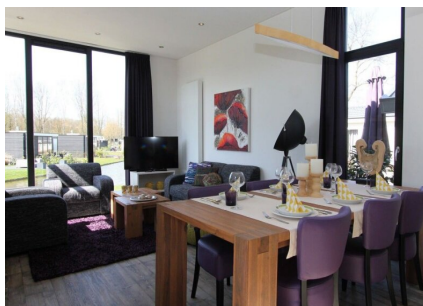

Aantal personen: 6

Aantal kamers: 3

Type: L-Cube Premium

Locatie: EuroParcs Bad Hulckesteijn

Stijlvol en klasse! Dit zijn de eerste woorden die je te binnenschieten bij het zien van deze recreatiewoning op Droompark Bad Hulckesteijn. Het exterieur van de L-Cube Premium heeft een chique witte tint met houten afwerking. De luxe en praktische keuken is voorzien van alle moderne inbouwapparatuur. Naast de ruime en gezellige living, beschikt de L-Cube Premium ook over twee of drie slaapkamers en een fraaie volledig betegelde badkamer met inloofdouche, badkamermeubel en design radiator. Op het betegelde ruime terras kunt heerlijk genieten en ontspannen.