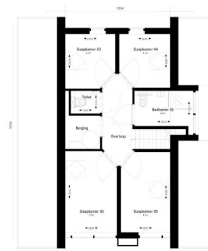

Aantal personen: 10

Aantal kamers: 6

Type: Meervilla Type 5

Locatie: EuroParcs De IJssel Eilanden

Rust, ruimte en veel uitzicht, kortom het eilandgevoel pur sang. Daar staat de Meervilla voor. De grote raampartijen met veel lichtinval versterken het vrijheidsgevoel dat een verblijf op een eiland van meerwaarde maakt. De schoorsteen en de robuuste zijgevel geven de vakantiewoning bovendien een robuust karakter, zodat eenieder binnen in de huiskamer ook 's winters onbezorgd kan genieten terwijl het buiten stormt en slagregens het dak teisteren.

Op de begane grond is verder de riante badkamer met inloopdouche, tweebaks wastafel, vrijhangend toilet en een fontein een blikvanger, maar ook de royale woonkamer met de fraaie lichtinval en toegang tot het terras is een fraai visitekaartje. Net als de entree, met wederom die fraaie lichtinval, die in verbinding staat met woonkamer, badkamer, toilet en bovenverdieping.

Meer informatie: <https://www.europarcsverkoop.nl/aanbod-recreatiewoningen/meervilla-type-5-1729>

Recreatie woning vanaf € 316.250