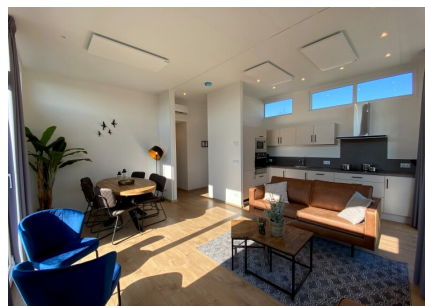

Aantal personen: 4**Aantal kamers: 4****Type: Pavillon Delice****Locatie: EuroParcs De Biesbosch**

Het type Pavillon Delice is ruim, comfortabel en bovendien aantrekkelijk geprijsd. Dit type is onderhoudsvriendelijk, degelijk geconstrueerd en zeer compleet afgewerkt met duurzame materialen. Dit geeft de recreatiewoning een aangenaam en robuust uiterlijk.

De Pavillon Delice heeft een ruime en lichte woonkamer en een luxe keuken met een gezellige open keuken die is voorzien van alle benodigde apparatuur. Verder kent deze recreatiewoning drie kamers, waarvan twee slaapkamers en één kamer ingericht als thuiswerkplek daarbij is er een een luxueuze badkamer en een apart toilet.