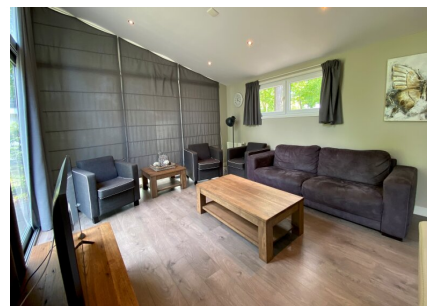

Aantal personen: 8

Aantal kamers: 5

Type: Pavillon L 631

Locatie: EuroParcs Limburg

8-persoons met 4 slaapkamers en één badkamer

Een mooie vakantiewoning voor kleine gezinnen, omdat ook de twee kinderen ieder over een eigen slaapkamer beschikken. Dát is de eerste indruk van dit type. Deze recreatiewoning staat verder qua uitstraling voor dat knusse familiekarakter dat zo herkenbaar is met thuis: comfortabel qua aankleding en herkenbaar qua duurzaamheidsniveau. Dat eerste houdt in dat de vakantiewoning met kwalitatief goed meubilair en sanitair is ingericht, het tweede betekent dat er een scala aan duurzaamheidsmaatregelen is genomen tijdens de bouw van het recreatieobject. Denk hierbij aan de toepassing van onderhoudsvriendelijke materialen, een 100 procent isolatie van het recreatie-object en de inbouw van dubbele beglazing.

Tegelijkertijd is er naast dat thuis-gevoel ook de dagelijkse prettige tinteling op vakantie te zijn.

Meer informatie: <https://www.europarcsverkoop.nl/aanbod-recreatiewoningen/pavillon-l-1810>

Recreatie woning vanaf € 259.900