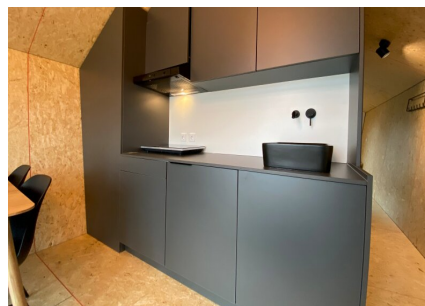

Aantal personen: 4

Aantal kamers: 2

Type: Solo Retreat

Locatie: EuroParcs De Zanding

Even de rust en stilte opzoeken... Niet alleen, maar jouw partner en een ander stel: dit type vakantiewoning heeft twee tweepersoonsbedden. Een badkamer met inloopdouche, hangend toilet en wastafel vormt het comfortabele sanitair. Verder staat de woonkamer met open keuken voor de eenvoudigheid en romantiek van de omringende natuur: deze ruimte is sfeervol maar niet overdone. De woonkamer bestaat uit de gebruikelijke meubels zoals een eettafel met stoelen en de keuken uit een tafelmodel koelkast, inductiekookplaat met afzuigkap en wastafel. Bijzonder aan deze cube-vakantiewoning is verder het terras met uitzicht. Dat is elke morgen weer met een kopje koffie of thee in de hand prettig wakker worden!