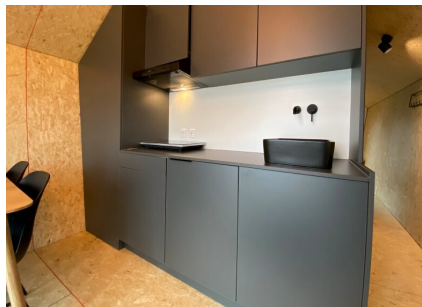

Aantal personen: 4

Aantal kamers: 3

Type: Solo Retreat

Locatie: EuroParcs Veluwemeer

Even de rust en stilte opzoeken... Niet alleen, maar jouw partner en een ander stel: dit type vakantiewoning heeft twee tweepersoonsbedden. Een badkamer met inloopdouche, hangend toilet en wastafel vormt het comfortabele sanitair. Verder staat de woonkamer met open keuken voor de eenvoudigheid en romantiek van de omringende natuur: deze ruimte is sfeervol maar niet overdone. De woonkamer bestaat uit de gebruikelijke meubels zoals een eettafel met stoelen en de keuken uit een tafelmodel koelkast, inductiekookplaat met afzuigkap en wastafel. Bijzonder aan deze cube-vakantiewoning is verder het terras met uitzicht. Dat is elke morgen weer met een kopje koffie of thee in de hand prettig wakker worden!