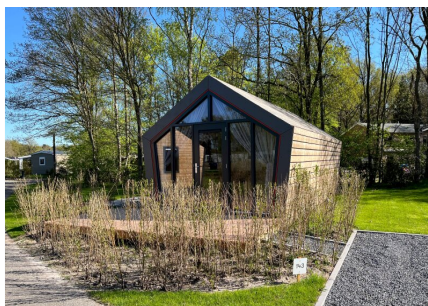

Aantal personen: 4**Aantal kamers: 2****Type: Solo Retreat****Locatie: EuroParcs Reestervallei**

Even de rust en stilte opzoeken... Niet alleen, maar jouw partner en een ander stel: dit type vakantiewoning heeft twee tweepersoonsbedden. Een badkamer met inloopdouche, hangend toilet en wastafel vormt het comfortabele sanitair. Verder staat de woonkamer met open keuken voor de eenvoudigheid en romantiek van de omringende natuur: deze ruimte is sfeervol maar niet overdone. De woonkamer bestaat uit de gebruikelijke meubels zoals een eettafel met stoelen en de keuken uit een tafelmodel koelkast, inductiekookplaat met afzuigkap en wastafel. Bijzonder aan deze cube-vakantiewoning is verder het terras met uitzicht. Dat is elke morgen weer met een kopje koffie of thee in de hand prettig wakker worden!

Getoonde prijs is exclusief kavel, meubelpakket en tuinaanleg.

Meer informatie: <https://www.europarcsverkoop.nl/aanbod-recreatiewoningen/solo-retreat-1968>

Recreatie woning vanaf € 119.500