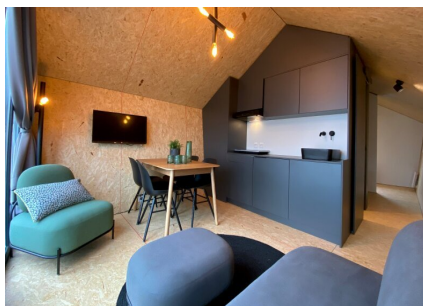

Aantal personen: 4**Aantal kamers: 2****Type: Solo Retreat****Locatie: EuroParcs Reestervallei**

Even de rust en stilte opzoeken... Niet alleen, maar jouw partner en een ander stel: dit type vakantiewoning heeft twee tweepersoonsbedden. Een badkamer met inloopdouche, hangend toilet en wastafel vormt het comfortabele sanitair. Verder staat de woonkamer met open keuken voor de eenvoudigheid en romantiek van de omringende natuur: deze ruimte is sfeervol maar niet overdone. De woonkamer bestaat uit de gebruikelijke meubels zoals een eettafel met stoelen en de keuken uit een tafelmodel koelkast, inductiekookplaat met afzuigkap en wastafel. Bijzonder aan deze cube-vakantiewoning is verder het terras met uitzicht. Dat is elke morgen weer met een kopje koffie of thee in de hand prettig wakker worden!