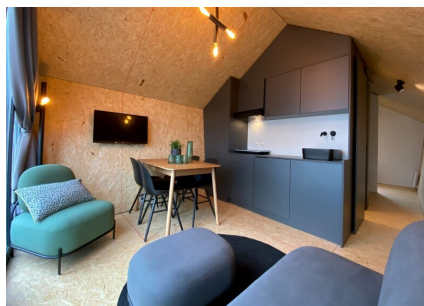

Aantal personen: 4

Aantal kamers: 3

Type: Solo Retreat

Locatie: EuroParcs De Biesbosch

Even de rust en stilte opzoeken... Niet alleen, maar jouw partner en een ander stel: dit type vakantiewoning heeft twee tweepersoonsbedden. Een badkamer met inloopdouche, hangend toilet en wastafel vormt het comfortabele sanitair. Verder staat de woonkamer met open keuken voor de eenvoudigheid en romantiek van de omringende natuur: deze ruimte is sfeervol maar niet overdone. De woonkamer bestaat uit de gebruikelijke meubels zoals een eettafel met stoelen en de keuken uit een tafelmodel koelkast, inductiekookplaat met afzuigkap en wastafel. Bijzonder aan deze cube-vakantiewoning is verder het terras met uitzicht. Dat is elke morgen weer met een kopje koffie of thee in de hand prettig wakker worden!