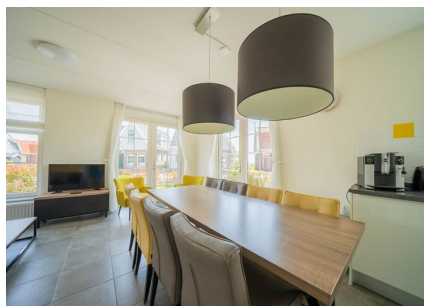

Aantal personen: 8**Aantal kamers: 5****Type: Speeltoren 405****Locatie: EuroParcs Poort van Amsterdam**

Deze vakantiewoning voor grotere gezinnen of kleine groepen combineert comfort met privacy. Comfort dankzij de aanwezigheid van maar liefst vier slaapkamers en een grote, gezellige living met open keuken en privacy dankzij wederom de vier slaapkamers en het feit dat dit type niet één maar twee badkamers herbergt. Daardoor versmelt in deze vakantiewoning het 'thuisgevoel' en de prettige vakantietintelingen tot één prettige symbiose: vakantiebeleving en rust en ruimte verpakt in een mooi recreatieobject met een dito tuin!