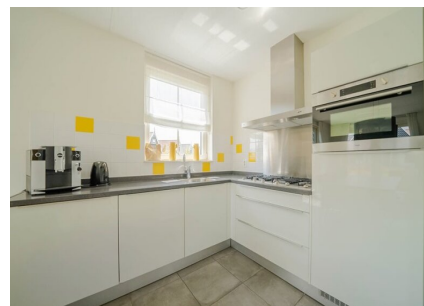

Aantal personen: 8**Aantal kamers: 5****Type: Speeltoren 405****Locatie: EuroParcs Poort van Amsterdam**

Deze vakantiewoning voor grotere gezinnen of kleine groepen combineert comfort met privacy. Comfort dankzij de aanwezigheid van maar liefst vier slaapkamers en een grote, gezellige living met open keuken en privacy dankzij wederom de vier slaapkamers en het feit dat dit type niet één maar twee badkamers herbergt. Daardoor versmelt in deze vakantiewoning het 'thuisgevoel' en de prettige vakantietintelingen tot één prettige symbiose: vakantiebeleving en rust en ruimte verpakt in een mooi recreatieobject met een dito tuin!