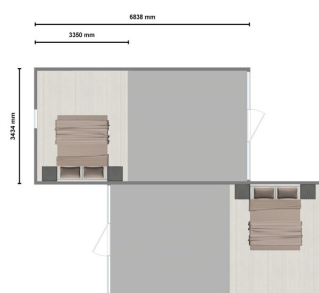

Aantal personen: 2**Aantal kamers: 2****Type: Tiny House****Locatie: EuroParcs Hindeloopen**

De 2-persoons Tiny House staat voor romantiek, een knusse familiebeleving, maar ook voor aansluiting bij de omringende natuur: ze is gebouwd met ecologisch verantwoorde materialen. Ook de inrichting van deze vakantiewoning is zoveel mogelijk duurzaam.

Qua verblijfscomfort staat de Tiny House zowel van binnen als buiten voor een gelikt design dat steeds meer mensen aanspreekt, want naar dit type verblijfsaccommodatie is in Nederland een groeiende vraag. De woonkamer is knus, heeft tegelijkertijd door de grote ramen een open karakter, maar is vooral door de toepassing van mooi meubilair luxueus. Twee comfortabele slaapkamers, een badkamer met instapdouche, wastafel en toilet en een keuken die van alle gemakken is voorzien maken het plaatje van dit uithangbord van de moderne vakantiewoning compleet.