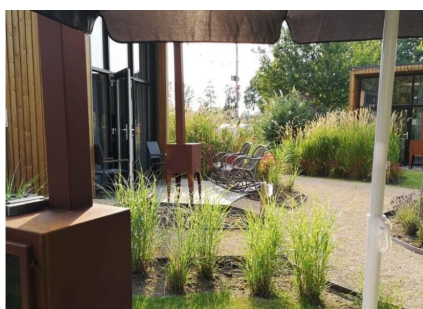

Aantal personen: 2**Aantal kamers: 1****Type: Tiny House****Locatie: EuroParcs Buitenhuizen**

Slim gebruik van ruimte, innovatieve technologie en een gelikt design, dat zijn de kenmerken van een Tiny House. Voor Tiny Houses is geëxperimenteerd met een pelletkachel, elektrische verwarming en zonnepanelen. De gebruikte materialen zijn ecologisch verantwoord en de indeling en uitstraling zijn speels. Dat brengt samen minder onderhoud, minder spullen, minder energieverbruik, minder kosten en minder footprint met zich mee! In een community sfeer deelt men het terras, banken en barbecues. Samen genieten en 'het nieuwe chillen' is dé nieuwe vakantiebeleving.