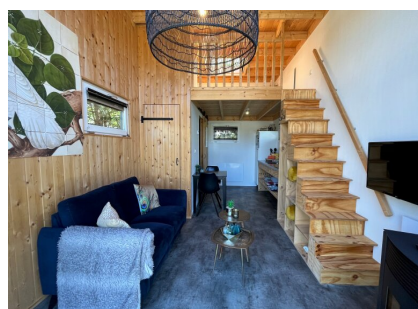

Aantal personen: 2**Aantal kamers: 1****Type: Tiny House****Locatie: EuroParcs Buitenhuizen**

Slim gebruik van ruimte, innovatieve technologie en een gelikt design, dat zijn de kenmerken van een Tiny House. Voor Tiny Houses is geëxperimenteerd met een pelletkachel, elektrische verwarming en zonnepanelen. De gebruikte materialen zijn ecologisch verantwoord en de indeling en uitstraling zijn speels. Dat brengt samen minder onderhoud, minder spullen, minder energieverbruik, minder kosten en minder footprint met zich mee! In een community sfeer deelt men het terras, banken en barbecues. Samen genieten en 'het nieuwe chillen' is dé nieuwe vakantiebeleving.