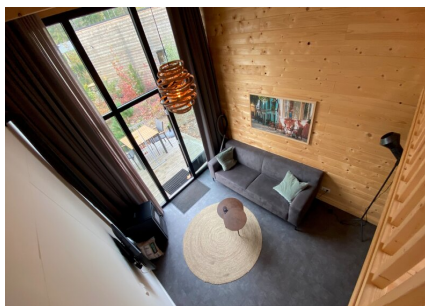

Aantal personen: 2**Aantal kamers: 1****Type: Tiny House TH08****Locatie: EuroParcs Hooge Veluwe**

Slim gebruik van ruimte, innovatieve technologie en een gelikt design, dat zijn de kenmerken van een Tiny House. Voor de 'Tiny Houses by Droomparken' is geëxperimenteerd met een pelletkachel, elektrische verwarming en zonnepanelen. De gebruikte materialen zijn ecologisch verantwoord en de indeling en uitstraling zijn speels. Dat brengt samen minder onderhoud, minder spullen, minder energieverbruik, minder kosten en minder footprint met zich mee! In een community sfeer deelt men het terras, banken en barbecues. Samen genieten en 'het nieuwe chillen' is dé nieuwe vakantiebelevenis.