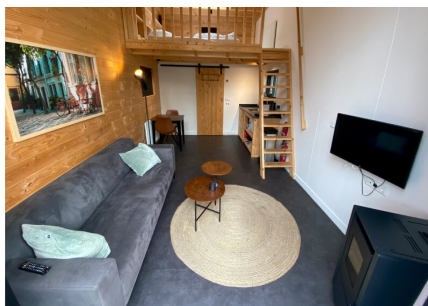

Aantal personen: 2**Aantal kamers: 1****Type: Tiny House TH08****Locatie: EuroParcs Hooge Veluwe**

Slim gebruik van ruimte, innovatieve technologie en een gelikt design, dat zijn de kenmerken van een Tiny House. Voor de 'Tiny Houses by Droomparken' is geëxperimenteerd met een pelletkachel, elektrische verwarming en zonnepanelen. De gebruikte materialen zijn ecologisch verantwoord en de indeling en uitstraling zijn speels. Dat brengt samen minder onderhoud, minder spullen, minder energieverbruik, minder kosten en minder footprint met zich mee! In een community sfeer deelt men het terras, banken en barbecues. Samen genieten en 'het nieuwe chillen' is dé nieuwe vakantiebelevenis.